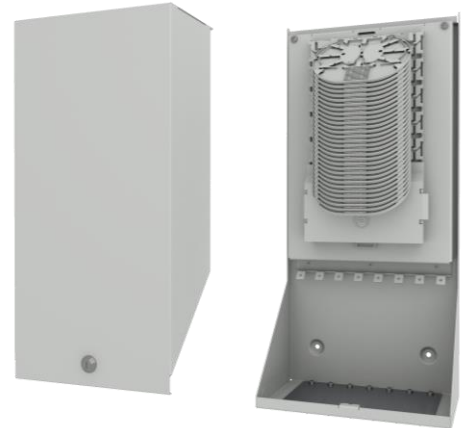

Customer Outlet Box

2LINE COB Größe S

Die 2LINE COB ist ein Wandverteiler, der die Funktion eines Netzverteilers mit der Möglichkeit zum Einsatz von Patchfeldern vereint.

Die 2LINE COB ist verfügbar als reine Durchspleiß-Lösung oder als Spleiß-Patch Lösung. Dank unterschiedlicher Größen und der modularen Bauweise sind vielfältige Anforderungen realisierbar und können auf Kundenwunsch umgesetzt werden.

Technische Daten

Größe HxBxT [mm]	540x265x160
Material	Stahl verzinkt, Kunststoff
Farbe	RAL7035
Schließung	Deckel mit Schloss
Schutzklasse	IP54

Einsatzbereiche

- Als Wandverteiler in Gebäuden oder kleinen Schaltschränken

Vorteile

Variabler Ausbau zum Spleißen und/oder Patchen
Einbau des patentierten 2LINE E&MMS Kassettensystems
Möglichkeit zum Einbau von Splittern
Bündeladerüberlängenablage und Kabel-Loop

Lieferumfang

- 1 Stk. 2LINE COB Größe S